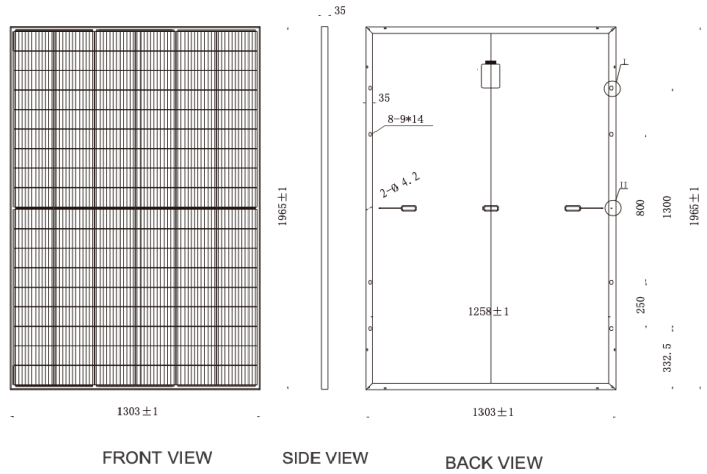

ELEKTRİKSEL ÖZELLİKLER

Modül Tipi	530W	535W	540W	545W	550w
STC Maksimum Güç (Pmp) (W)	530W	535W	540W	545W	550W
Kısa Devre Akımı (Isc) (A)	18.28A	18.33A	18.38A	18.45A	18.49A
Açık Devre Gerilimi (Voc) (V)	37.0V	37.2V	37.5V	37.7V	37.9V
Maksimum Güç Akımı (Imp) (A)	17.27A	17.31A	17.36A	17.42A	17.46A
Maksimum Güç Gerilimi (Vmp) (V)	30.7V	30.9V	31.1V	31.3V	31.5V
STC Modül Verimi (ηm) (%)	20.70%	20.90%	21.09%	21.29%	21.48%
Güç Toleransı (W)	0, +5W	0,+5W	0, +5W	0,+5W	0,+5W
Maksimum Sistem Gerilimi	VDC1500V				
Maksimum Seri Sigorta Değeri	30A				
Kar yükü	5400 Pa				
İşletme Sıcaklığı	-40 +85 °C				
Bypass Diyot (Adet)	3				
Pmax Sıcaklık Katsayısı	-0.35 % °C				
Voc Sıcaklık Katsayısı	-0.27% °C				
Isc Sıcaklık Katsayısı	0.05 °C				

STC: Işınım 1000W/m², Hücre Sıcaklığı 25°C, AM=1.5

MEKANİK ÖZELLİKLER

Dış Boyutlar	1965 x 1303 x 35 mm
Ağırlık	28.5 kg
Solar Hücreler	Mono Kristal 210 x 105 mm (108 adet)
Ön Cam	3.2 mm temperli cam
Çerçeve	Eloksallı Alüminyum Alaşım
Bağlantı Kutusu	IP68, 3 diyotlu - MC4 Uyumlu
Çıkış Kablolari*	4.0 mm², +300 mm

AMBALAJ VE PAKETLEME

Konteyner	40'HQ
Bir palettteki adet sayısı	30
Bir konteynerdeki palet sayısı	16
Bir konteynerdeki adet sayısı	480

MEKANİK ÇİZİMLER