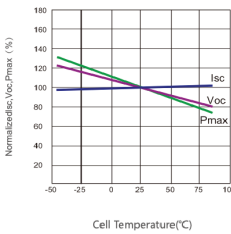

I - V EĞRİLER