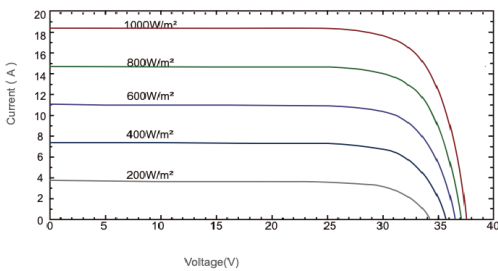

I - V EĞRİLER

I
6:1

II
6:1