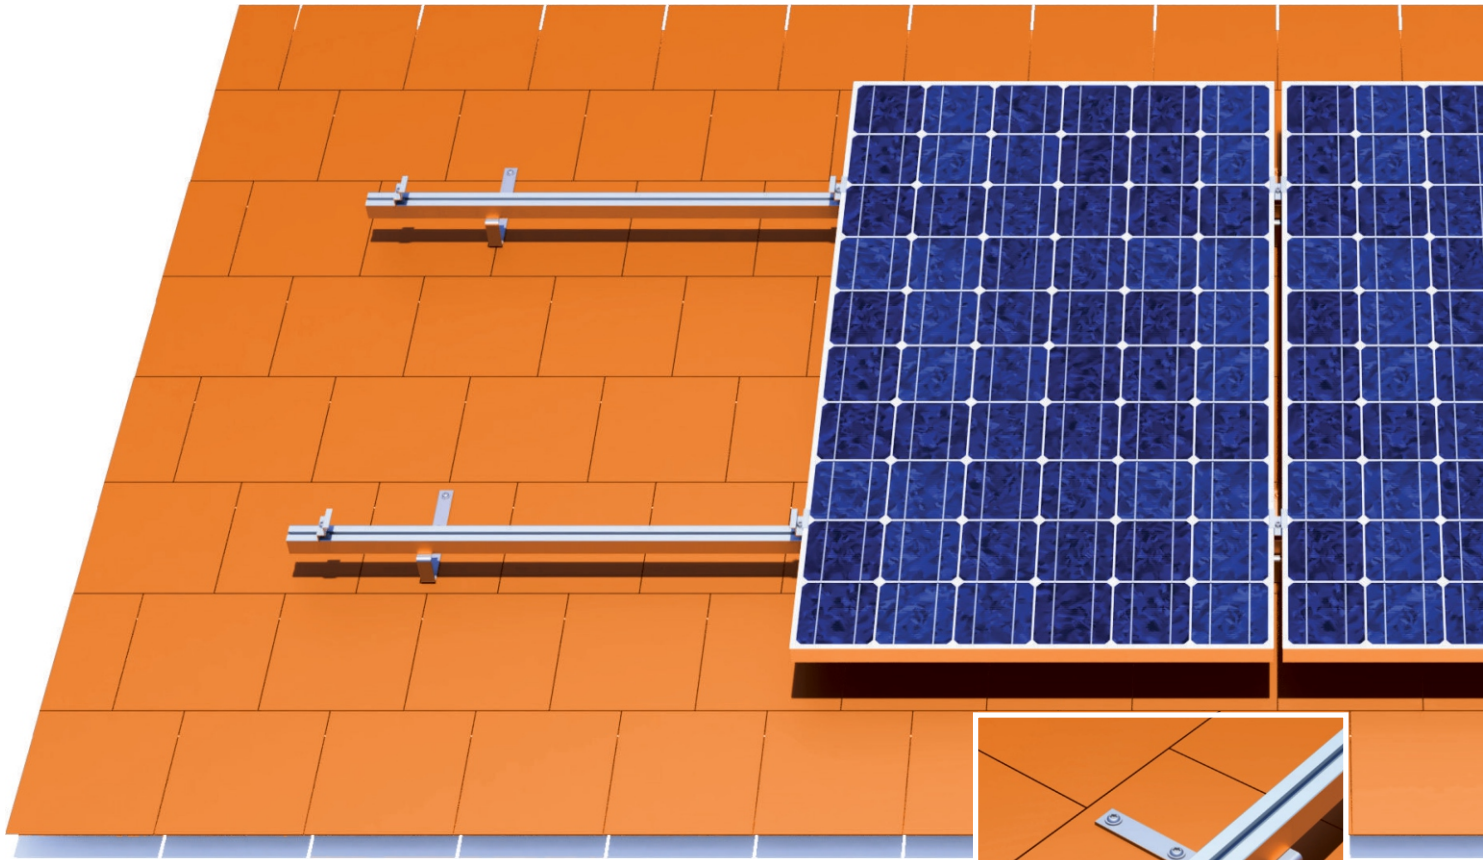

SYSTEM KDS-G

Układ paneli / Modules layout:

Pionowy
Vertical

Poziomy
Horizontal

Material / Material

Aluminium / Aluminum
Stal nierdzewna / Stainless steel

Montaż / Installation:

Inwazyjny / Invasive

Waga systemu dla 4 modułów System weight for 4 modules:

13,84 kg - Pion / Vertical
21,51 kg - Poziom / Horizontal

Spełniane normy / Standards:

PB-TUV-78:2012
PN-EN 1991-1-3:2005
PN-EN- 1991-1-4:2008

Rozstaw między uchwytami Spacing between handles :