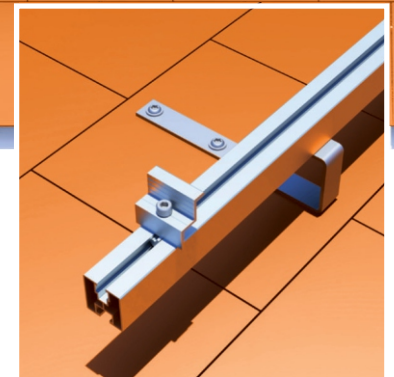

SYSTEM KDS-G

Układ paneli / Modules layout:

Pionowy
Vertical

Poziomy
Horizontal

Material / Material

Aluminium / Aluminum
Stal nierdzewna / Stainless steel

Montaż / Installation:

Inwazyjny / Invasive

60 - 100 cm

Gwarancja / Guarantee :

10 lat / 10 years

Regulacja uchwytów Adjustability of handles:

Nie / No

Dotatki / Accessories

Szyny czarne
Black rails

Klemy końcowe czarne
Black end clamps