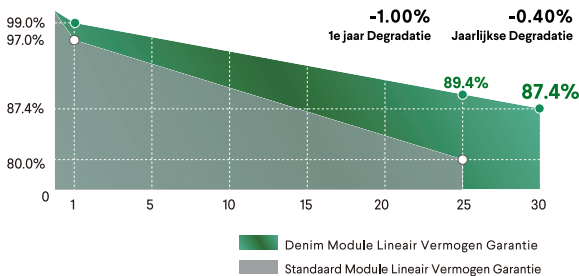

² NOCT (Nominale bedrijfstemperatuur): Instraling 800W/m², Omgevingstemperatuur 20°C, Windsnelheid 1m/s

DENIM IV CURVES

MECHANISCHE EIGENSCHAPPEN

Type cel	N-Type TOPCon 182x91 mm
Aantal cellen	108 cells (6 x 18)
Afmetingen	1722 x 1134 x 30 mm / 1.95 m ²
Gewicht	21.0 kg
Frame	Geanodiseerd aluminium
Voorkant	3.2mm AR coating gehard glas
Achterkant	Antiverouderingsfolie
Junction Box	IP68, 3 Dioden
Kabeldikte / lengte	4 mm ² (IEC) - 1100 mm
Connector	Stäubli - MC4-EVO2
Brandklasse	Klasse C volgens UL790
Sneeuwbelasting	Tot 5400 pa
Windbelasting	Tot 2400 Pa
Hageltest	Hagelstenen: Ø25 mm, snelheid: 23 m/s

VERMOGENSGARANTIE

25 Jaar
Productgarantie

30 Jaar
Lineaire uitgangsgarantie

TEMPERATUURCOËFFICIËN

NOCT	43±2 °C
Temperatuurcoëfficiënt van Pmax	-0.30 %/°C
Temperatuurcoëfficiënt van Voc	-0.25 %/°C
Temperatuurcoëfficiënt van Isc	0.046 %/°C