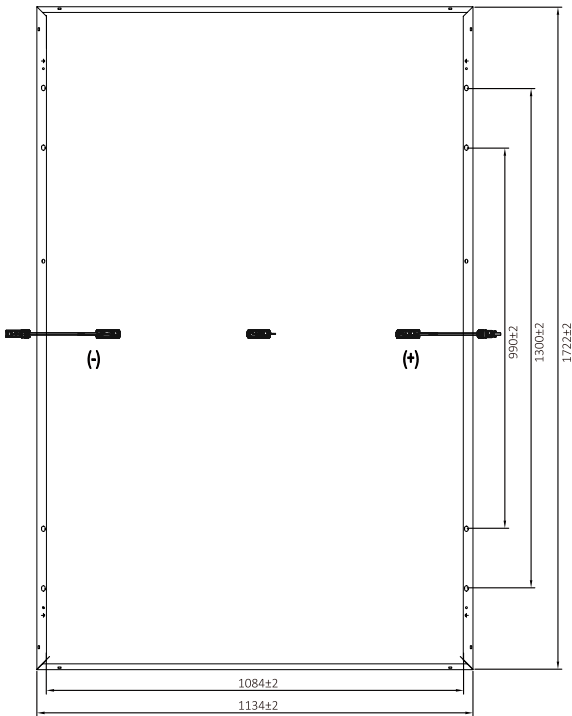

Denim Black & White 430Wp

TECHNISCHE TEKENING

ELEKTRISCHE EIGENSCHAPPEN@STC 1

Maximaal vermogen (Pmax)	(W)	430
MPP spanning (Vmpp)	(V)	31.90
MPP stroom (Impp)	(A)	13.50
Nullastsspanning (Voc)	(V)	38.30
Kortsluitstroom (Isc)	(A)	14.23
Module efficiëntie	(%)	22.02
Vermogenstolerantie	(W)	0 / +5
Bedrijfstemperatuur	(°C)	-40 tot +85
Maximale systeemspanning	(V)	DC 1500
Maximale zekering reeks rating	(A)	25
Productreferentie		Denim U N3 430 BW 108H

² NOCT (Nominale bedrijfstemperatuur): Instraling 800W/m², Omgevingstemperatuur 20°C, Windsnelheid 1m/s

DENIM IV CURVES

MECHANISCHE EIGENSCHAPPEN

Type cel	N-Type TOPCon 182x91 mm
Aantal cellen	108 cells (6 x 18)
Afmetingen	1722 x 1134 x 30 mm / 1.95 m ²
Gewicht	21.0 kg
Frame	Geanodiseerd aluminium
Voorkant	3.2mm AR coating gehard glas
Achterkant	Antiverouderingsfolie
Junction Box	IP68, 3 Dioden
Kabeldikte / lengte	4 mm ² (IEC) - 1100 mm
Connector	Stäubli - MC4-EVO2
Brandklasse	Klasse C volgens UL790
Sneeuwbelasting	Tot 5400 pa
Windbelasting	Tot 2400 Pa
Hageltest	Hagelstenen: Ø25 mm, snelheid: 23 m/s