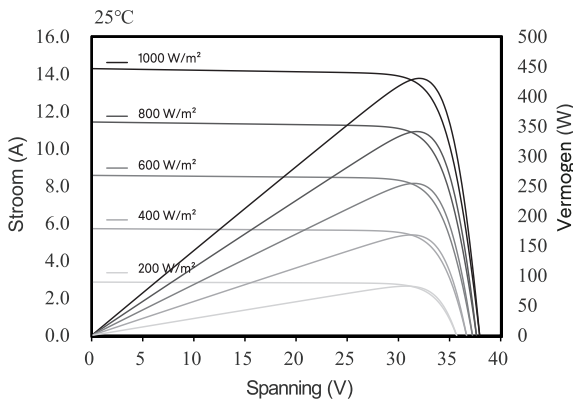

Denim Black & White 430Wp

TECHNISCHE TEKENING

ELEKTRISCHE EIGENSCHAPPEN@STC 1

Maximaal vermogen (Pmax)	(W)	430
MPP spanning (Vmpp)	(V)	31.90
MPP stroom (Impp)	(A)	13.50
Nullastsspanning (Voc)	(V)	38.30
Kortsluitstroom (Isc)	(A)	14.23
Module efficiëntie	(%)	22.02
Vermogenstolerantie	(W)	0 / +5
Bedrijfstemperatuur	(°C)	-40 tot +85
Maximale systeemspanning	(V)	DC 1500
Maximale zekering reeks rating	(A)	25
Productreferentie		Denim U N3 430 BW 108H

¹ STC (Standaard Test Condities): Instraling 1000W/m², Celtemperatuur 25°C, Lucht massa 1.5

ELEKTRISCHE EIGENSCHAPPEN@NOCT 2

Maximaal vermogen (Pmax)	(W)	327
MPP spanning (Vmpp)	(V)	30.60
MPP stroom (Impp)	(A)	10.69
Nullastsspanning (Voc)	(V)	36.80
Kortsluitstroom (Isc)	(A)	11.47

² NOCT (Nominale bedrijfstemperatuur): Instraling 800W/m², Omgevingstemperatuur 20°C, Windsnelheid 1m/s

DENIM IV CURVES

MECHANISCHE EIGENSCHAPPEN

Type cel	N-Type TOPCon 182x91 mm
Aantal cellen	108 cells (6 x 18)
Afmetingen	1722 x 1134 x 30 mm / 1.95 m ²
Gewicht	21.0 kg
Frame	Geanodiseerd aluminium
Voorkant	3.2mm AR coating gehard glas
Achterkant	Antiverouderingsfolie
Junction Box	IP68, 3 Dioden
Kabeldikte / lengte	4 mm ² (IEC) - 1100 mm
Connector	Stäubli - MC4-EVO2
Brandklasse	Klasse C volgens UL790
Sneeuwbelasting	Tot 5400 pa
Windbelasting	Tot 2400 Pa
Hageltest	Hagelstenen: Ø25 mm, snelheid: 23 m/s