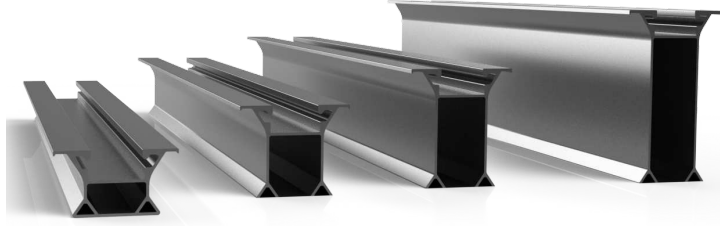

Onduline Çatı Montaj Sistemi

Kolay kurulum - Universal sistem

- ▶ Optimize edilmiş ISOBEAM VO montaj sistemi onduline çatılarda kullanılmak üzere montaj kolaylığının yanı sıra esnek kurulum imkanı sunar.
- ▶ Tek kat profil olarak kullanılan ISOBEAM VO montaj sistemi yatay yerleşimlerde kullanılabilir.
- ▶ Özel tasarlanmış BUP aparatları sayesinde kolay ve ömürlük kurulum gerçekleştirilir.

ISOBEAM VO

ISOBEAM Rayları

- ▶ Optimize edilmiş formu sayesinde kurulumu kolaydır
- ▶ EasyClamp V.1.2 & V1.3 kelepçeler ile uyumludur
- ▶ Raylara delik açmadan uygulanır
- ▶ 4 farklı yükseklik seçeneği ile optimum bir çözümdür

Dişli & contalı aşık saplaması

- ▶ Hammadde: Paslanmaz A2/70
- ▶ Contası ile birlikte sevk edilir
- ▶ Prefabrik, Çelik ve Ahşap aşık saplamaları

EasyClamp V3 Orta + V3 Kenar Kelepçe

- ▶ Özel patentli alüminyum somun ve yaylı set halinde ön montajı yapılmış sevk edilir. PV modüllerin kurulum süresini% 15'e kadar hızlandırır
- ▶ Tüm ISOTEC Sistemleri ile uyumludur. Universal kelepçeler 35 - 45 mm yüksekliğindeki tüm çerçevesel PV modüller ile sorunsuz bir şekilde monte edilebilir

BUP

- ▶ Saplama ile ISOBEAM rayın arasında kullanılır.
- ▶ Formu gereği montajı kolaylaştırır.
- ▶ İlave olarak 50mm ayar imkanı sunar.

Ara bağlantı parçası

- ▶ Uzun dizilerde ISBEAM rayı diğer ISOBEAM ray ile arabağlantı görevi görür.
- ▶ 4 adet akıllı vida ile sabitlenir.