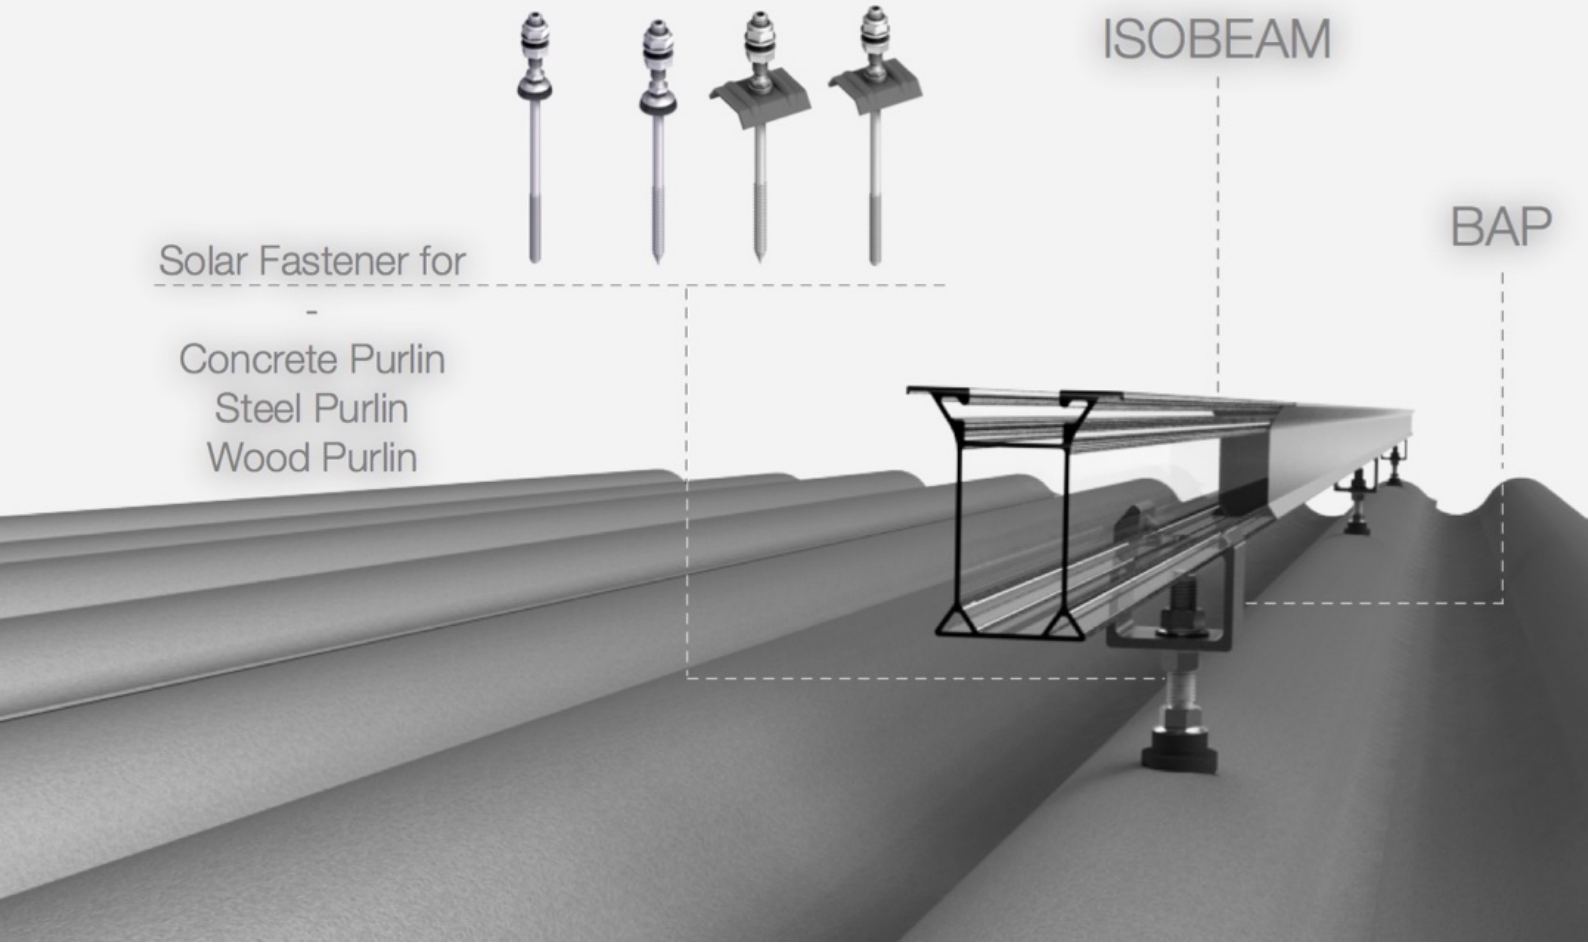

Onduline Çatı Montaj Sistemi

Kolay kurulum - Universal sistem

- ▶ Optimize edilmiş ISOBEAM VO montaj sistemi onduline çatılarda kullanılmak üzere montaj kolaylığının yanı sıra esnek kurulum imkanı sunar.
- ▶ Tek kat profil olarak kullanılan ISOBEAM VO montaj sistemi yatay yerleşimlerde kullanılabilir.
- ▶ Özel tasarlanmış BUP aparatları sayesinde kolay ve ömürlük kurulum gerçekleştirilir.

ISOBEAM VO

ISOBEAM Rayları

- ▶ Optimize edilmiş formu sayesinde kurulumu kolaydır
- ▶ EasyClamp V.1.2 & V1.3 kelepçeler ile uyumludur
- ▶ Raylara delik açmadan uygulanır
- ▶ 4 farklı yükseklik seçeneği ile optimum bir çözümdür

BUP

- ▶ Saplama ile ISOBEAM rayın arasında kullanılır.
- ▶ Formu gereği montajı kolaylaştırır.
- ▶ İlave olarak 50mm ayar imkanı sunar.

Ara bağlantı parçası

- ▶ Uzun dizilerde ISBEAM rayı diğer ISOBEAM ray ile arabağlantı görevi görür.
- ▶ 4 adet akıllı vida ile sabitlenir.

Teknik Veriler

ISOBEAM VO	
Kullanım Alanı	Onduline çatı
Uyumlu güneş panel ebatları	L: 640mm - 1960mm W: 990mm-1010mm H: 30mm - 45mm
Sabitleme	Saplama
Yükseklik seçenekleri	30 - 45 -60 - 85mm
Kullanılan hammaddeler	Raylar - Tutucular : Aluminium 6063-T66 & 6005 T6 Contalar : EPDM kauçuk Vidalar : Paslanmaz A2-70 & Bimetal
Güneş panel uygulaması	Yatay