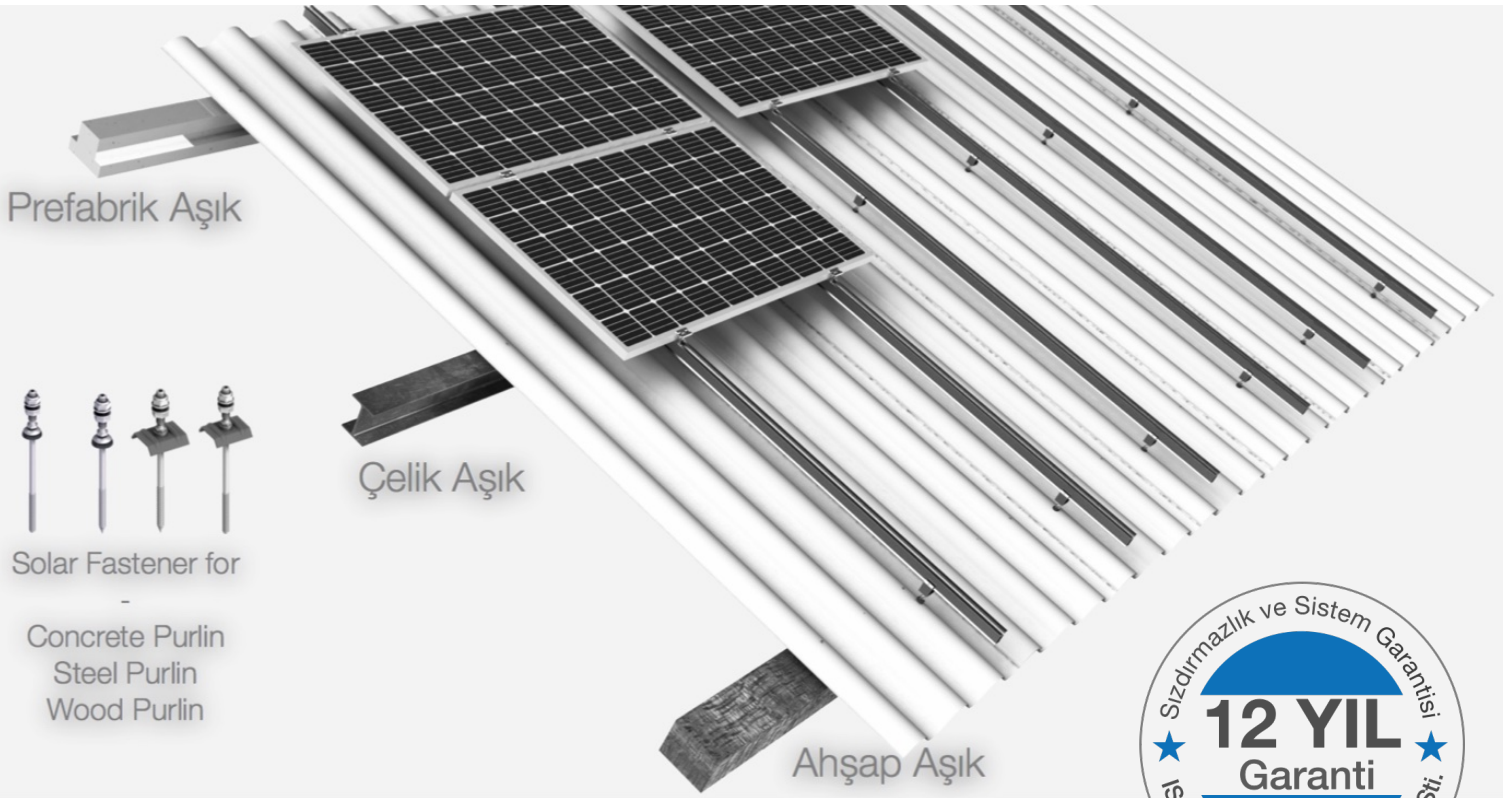

Onduline Çatı Montaj Sistemi

Kolay kurulum - Universal sistem

- ▶ Optimize edilmiş ISOBEAM VO montaj sistemi onduline çatılarda kullanılmak üzere montaj kolaylığının yanı sıra esnek kurulum imkanı sunar.
- ▶ Tek kat profil olarak kullanılan ISOBEAM VO montaj sistemi yatay yerleşimlerde kullanılabilir.
- ▶ Özel tasarlanmış BUP aparatları sayesinde kolay ve ömürlük kurulum gerçekleştirilir.

BUP

- ▶ Saplama ile ISOBEAM rayın arasında kullanılır.
- ▶ Formu gereği montajı kolaylaştırır.
- ▶ İlave olarak 50mm ayar imkanı sunar.

Ara bağlantı parçası

- ▶ Uzun dizilerde ISBEAM rayı diğer ISOBEAM ray ile arabağlantı görevi görür.
- ▶ 4 adet akıllı vida ile sabitlenir.

Teknik Veriler

ISOBEAM VO	
Kullanım Alanı	Onduline çatı
Uyumlu güneş panel ebatları	L: 640mm - 1960mm W: 990mm-1010mm H: 30mm - 45mm
Sabitleme	Saplama
Yükseklik seçenekleri	30 - 45 -60 - 85mm
Kullanılan hammaddeler	Raylar - Tutucular : Aluminium 6063-T66 & 6005 T6 Contalar : EPDM kauçuk Vidalar : Paslanmaz A2-70 & Bimetal
Güneş panel uygulaması	Yatay

Bağlantılar / Yerleşim

Yerleşim örneği

ISOBEAM VO

Beam
30 mm

Beam
45 mm

Beam
60 mm

Beam
85 mm

ISOBEAM VO