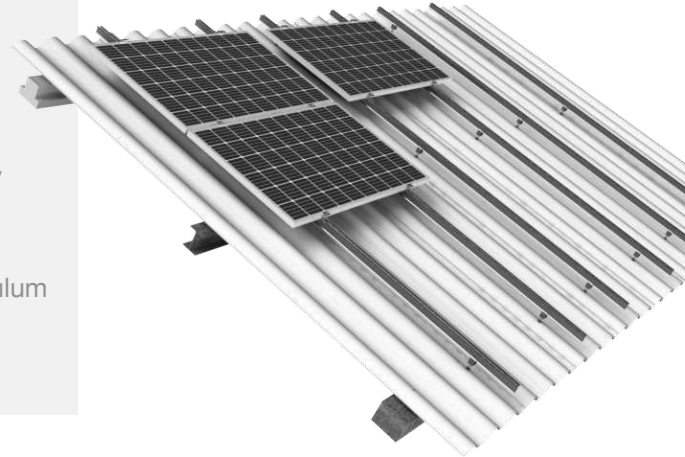

Onduline Çatı Montaj Sistemi

Kolay kurulum - Universal sistem

- ▶ Optimize edilmiş ISOBEAM VO montaj sistemi onduline çatılarda kullanılmak üzere montaj kolaylığının yanı sıra esnek kurulum imkanı sunar.
- ▶ Tek kat profil olarak kullanılan ISOBEAM VO montaj sistemi yatay yerleşimlerde kullanılabilir.
- ▶ Özel tasarlanmış BUP aparatları sayesinde kolay ve ömürlük kurulum gerçekleştirilir.

ISOBEAM VO

ISOBEAM Rayları

- ▶ Optimize edilmiş formu sayesinde kurulumu kolaydır
- ▶ EasyClamp V.1.2 & V1.3 kelepçeler ile uyumludur
- ▶ Raylara delik açmadan uygulanır
- ▶ 4 farklı yükseklik seçeneği ile optimum bir çözümdür

BUP

- ▶ Saplama ile ISOBEAM rayın arasında kullanılır.
- ▶ Formu gereği montajı kolaylaştırır.
- ▶ İlave olarak 50mm ayar imkanı sunar.

Ara bağlantı parçası

- ▶ Uzun dizilerde ISBEAM rayı diğer ISOBEAM ray ile arabağlantı görevi görür.
- ▶ 4 adet akıllı vida ile sabitlenir.

Teknik Veriler

ISOBEAM VO	
Kullanım Alanı	Onduline çatı
Uyumlu güneş panel ebatları	L: 640mm - 1960mm W: 990mm-1010mm H: 30mm - 45mm
Sabitleme	Saplama
Yükseklik seçenekleri	30 - 45 -60 - 85mm
Kullanılan hammaddeler	Raylar - Tutucular : Aluminium 6063-T66 & 6005 T6 Contalar : EPDM kauçuk Vidalar : Paslanmaz A2-70 & Bimetal
Güneş panel uygulaması	Yatay