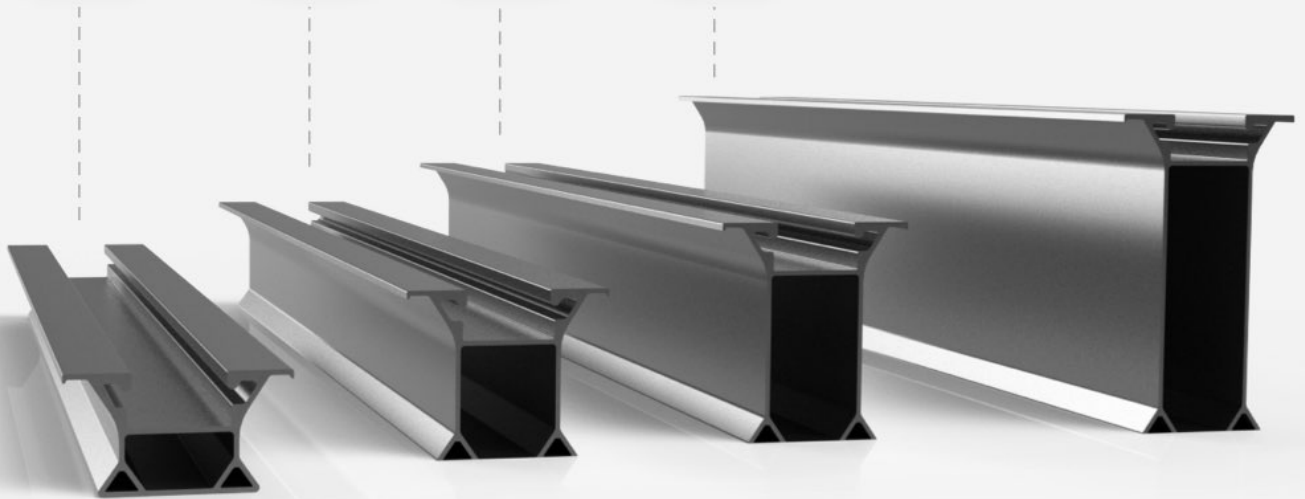

Onduline Çatı Montaj Sistemi

Kolay kurulum - Universal sistem

- ▶ Optimize edilmiş ISOBEAM VO montaj sistemi onduline çatılarda kullanılmak üzere montaj kolaylığının yanı sıra esnek kurulum imkanı sunar.
- ▶ Tek kat profil olarak kullanılan ISOBEAM VO montaj sistemi yatay yerleşimlerde kullanılabilir.
- ▶ Özel tasarlanmış BUP aparatları sayesinde kolay ve ömürlük kurulum gerçekleştirilir.

ISOBEAM VO

ISOBEAM Rayları

- ▶ Optimize edilmiş formu sayesinde kurulumu kolaydır
- ▶ EasyClamp V.1.2 & V1.3 kelepçeler ile uyumludur
- ▶ Raylara delik açmadan uygulanır
- ▶ 4 farklı yükseklik seçeneği ile optimum bir çözümdür

BUP

- ▶ Saplama ile ISOBEAM rayın arasında kullanılır.
- ▶ Formu gereği montajı kolaylaştırır.
- ▶ İlave olarak 50mm ayar imkanı sunar.

Ara bağlantı parçası

- ▶ Uzun dizilerde ISBEAM rayı diğer ISOBEAM ray ile arabağlantı görevi görür.
- ▶ 4 adet akıllı vida ile sabitlenir.

Bağlantılar / Yerleşim

Yerleşim örneği

ISOBEAM VO

Beam
30 mm

Beam
45 mm

Beam
60 mm

Beam
85 mm

ISOBEAM VO