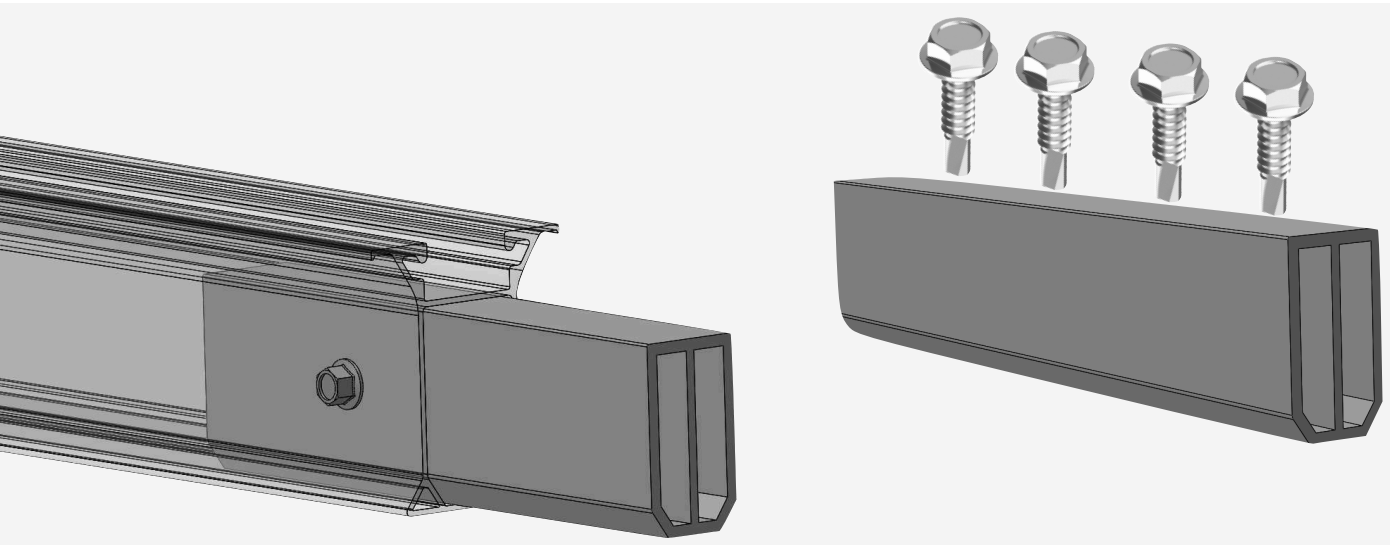

Bağlantılar / Yerleşim