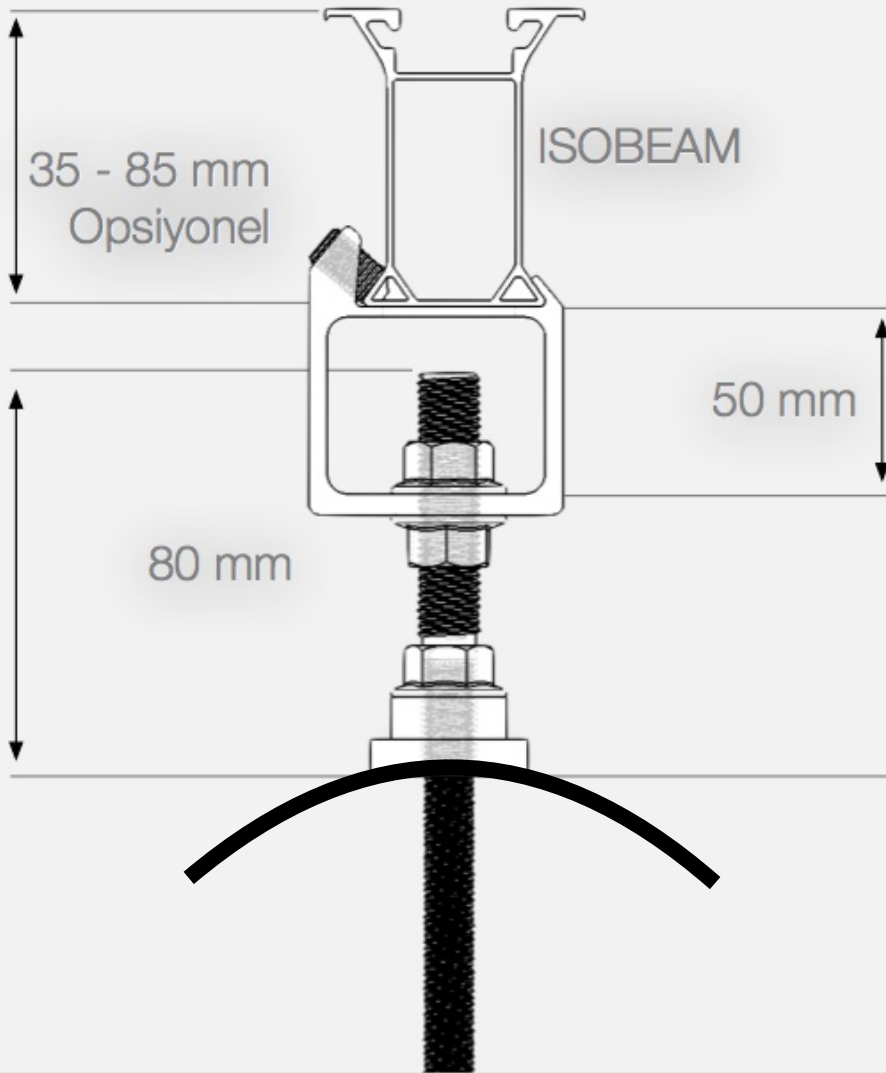

ISOBEAM VO

Daha iyi bir havalandırma ve daha fazla ¼rtim iin hadve tepesinden 20 cm'ye kadar y¼kseltilebilir.